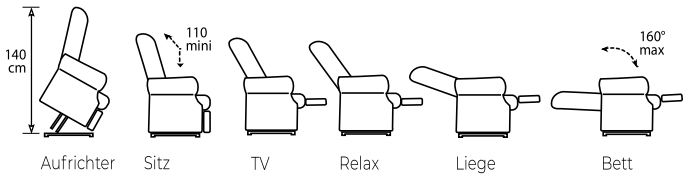

(Neigungswinkel in Grad Celsius +/- 5%)