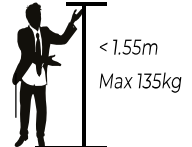

Abstand** von der Wand: 53 cm