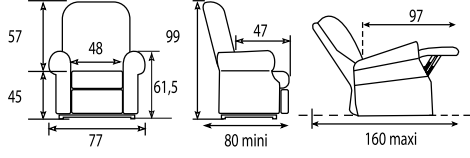

Abstand** von der Wand: 53 cm